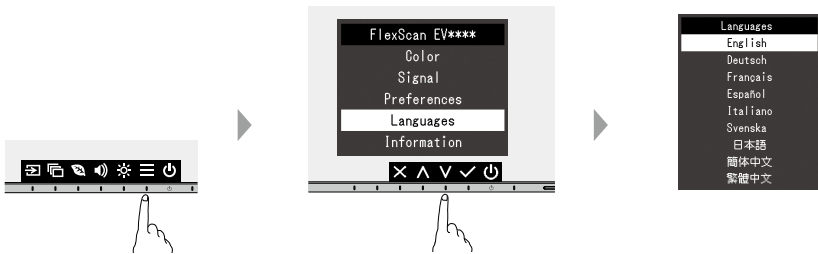

2

CC200SS-5A / CC200SSW-5A
(USB-C® - USB-C)

3

4

5

6