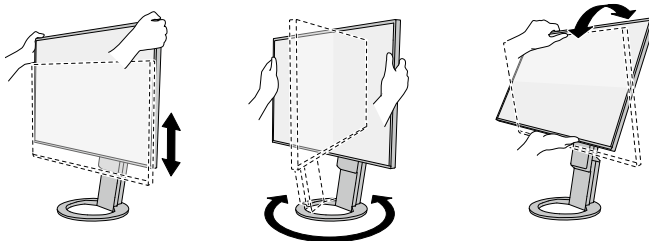

2

CC200SS-5A / CC200SSW-5A
(USB-C® - USB-C)

3

4

5

6