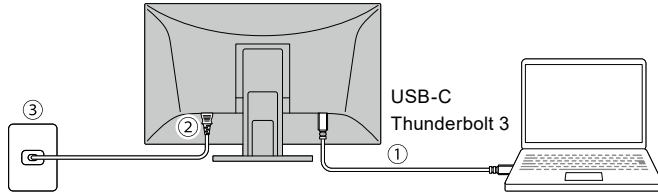

2

CC200SS-5A / CC200SSW-5A
(USB-C® - USB-C)

3