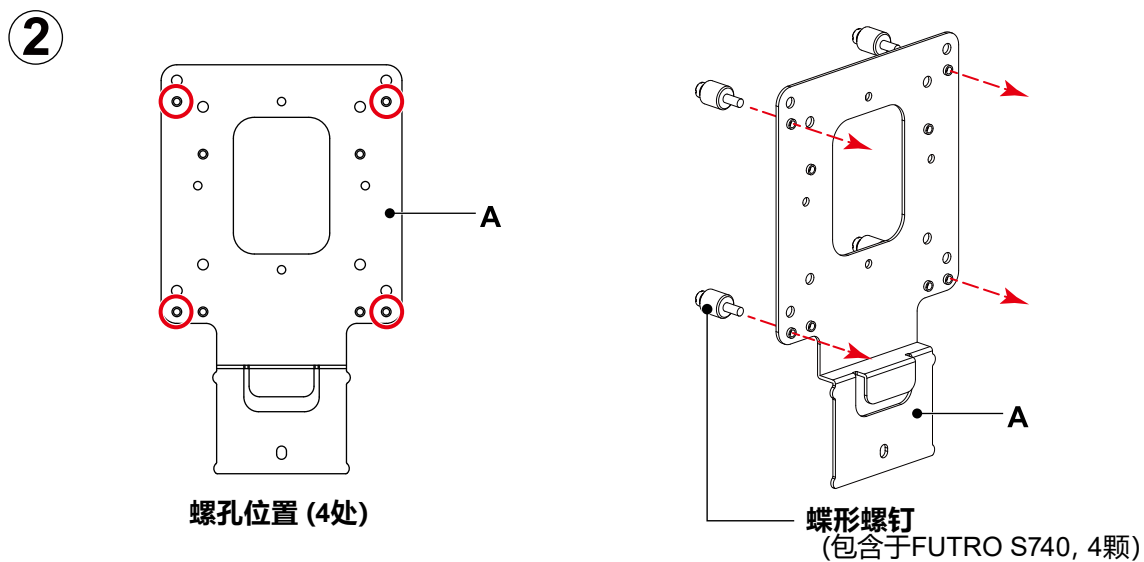

FUJITSU FUTRO S740

所需零件

- 安装支架 (包含于FUTRO S740)
- 螺钉 (包含于FUTRO S740: 2种, 共8颗)

所需工具

- 十字螺丝刀 (#2)