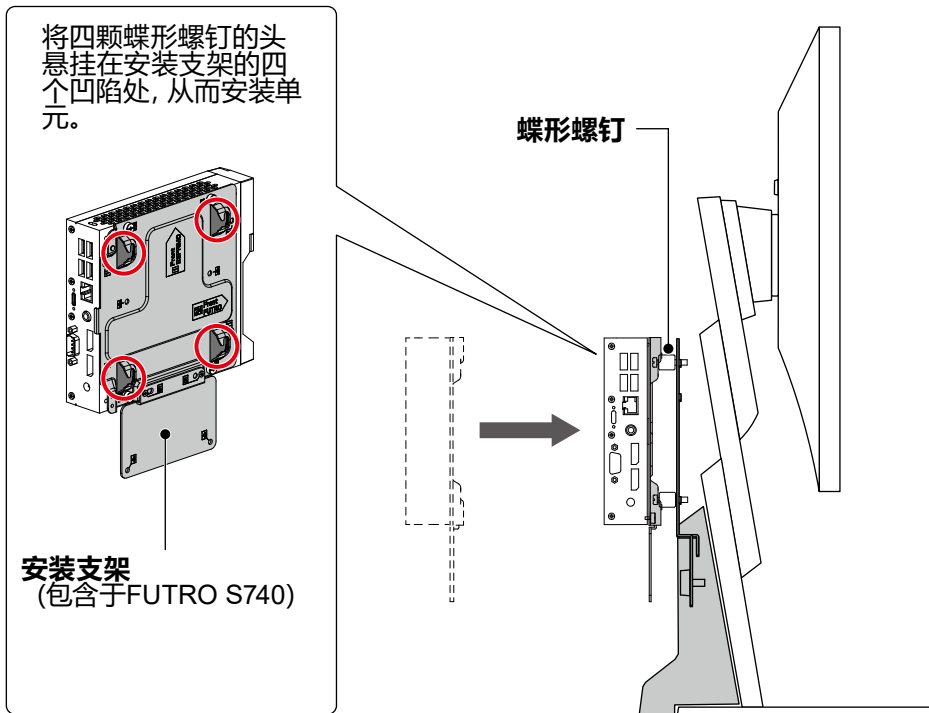

# EIZO DuraVision DX0211-IP