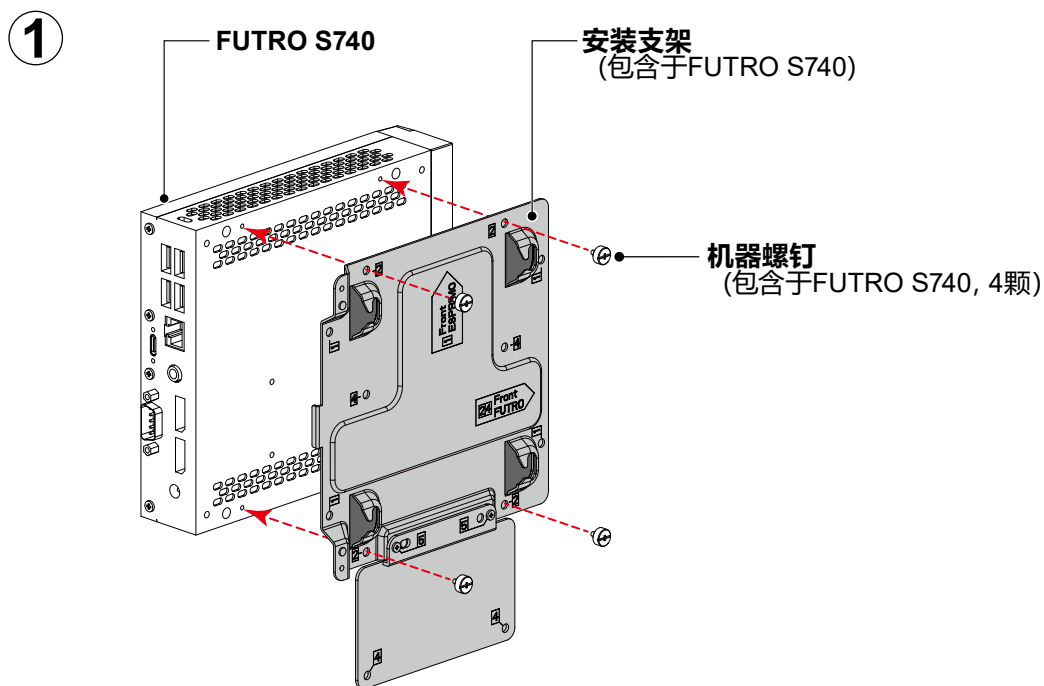

FUJITSU FUTRO S740

所需零件

- 安装支架 (包含于FUTRO S740)
- 螺钉 (包含于FUTRO S740: 2种, 共8颗)

所需工具

- 十字螺丝刀 (#2)