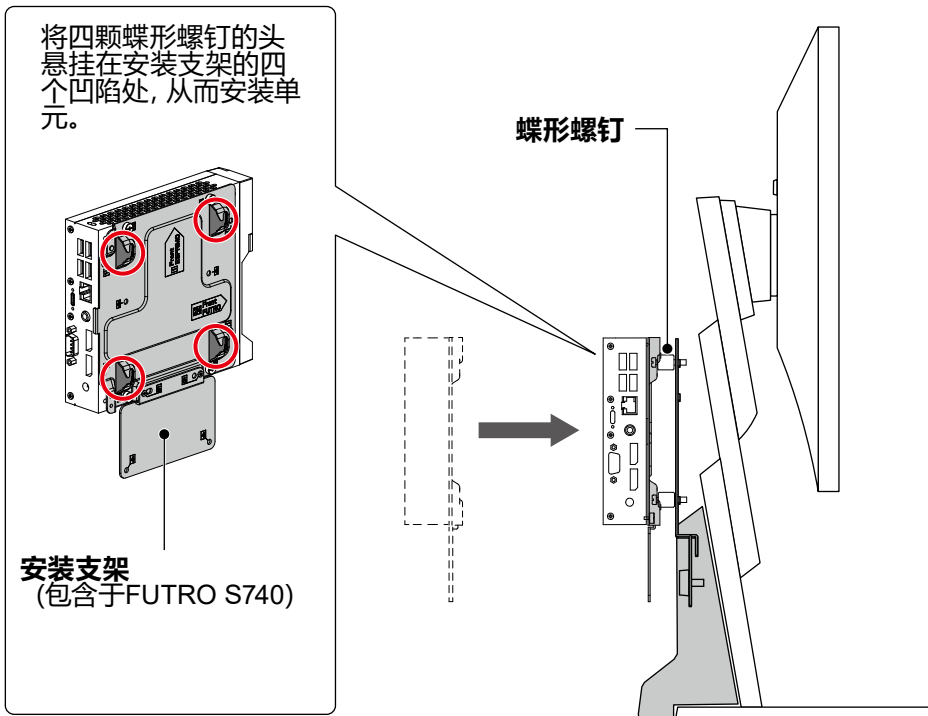

# EIZO DuraVision DX0211-IP