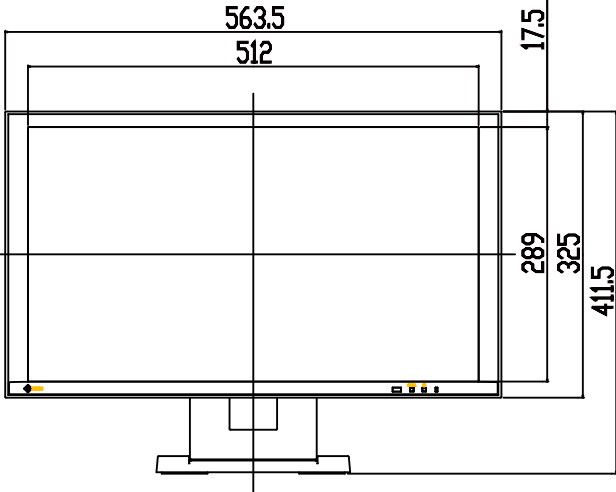

FDF2304W-IP

Unit : mm

FDF2304W-IP
Unit : mm